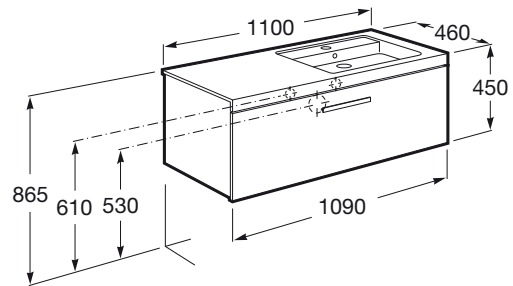

PRISMA

Unik (mueble base con un cajón y lavabo derecha)

MEDIDAS

Longitud	1100 mm
Anchura	460 mm
Altura	450 mm

COLORES Y ACABADOS

153 Gris antracita

PVPR (IVA INCLUIDO)

935,33 €

DIBUJOS TÉCNICOS

CARACTERÍSTICAS

UNIK - Conjunto de mueble base y lavabo de sobremueble con cubeta a la derecha. Sifón ahorra espacio incluido. No incluye patas ni grifería.

Forma lavabo: Cuadrado

Instalación de la grifería: En el lavabo